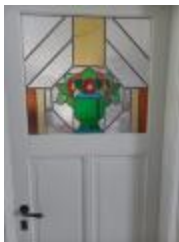

Ovalen glasraam met afbeelding van een schip (KSGR2021_022)

Rechthoekig bovenlicht met guirlande motief (KSGR2021_028a)

Rechthoekige glasramen gevat in 2 deuren met in het midden een afbeelding van Flor Coucke (KSGR2021_021a)

Rechthoekig glasraam in deur met plantmotief (KSGR2021_024a)

Rechthoekig glasraam met bloemmotief in deur (KSGR2021_017)

Rechthoekig glasraam met florale motieven (KSGR2021_016a)

Rechthoekig glasraam met groene kader in deur (KSGR2021_024b)

Rechthoekig glasraam met Maria en Jozef (KSGR2021_027a)

Rechthoekig glasraam met pauw (KSGR2021_020a)

Rechthoekig glasraam met portret van Flor Coucke in deur (KSGR2021_019)

Rechthoekig glasraam met schoenmaker (KSGR2021_020b)

Rechthoekig glasraam met spreuk (KSGR2021_020c)

Rechthoekig glasraam met vrouw en spinnewiel (KSGR2021_027b)

Scheidingswand bestaande uit vier deuren met glasramen (KSGR2021_028b)

Scheidingswand met glasramen (KSGR2021_021b)